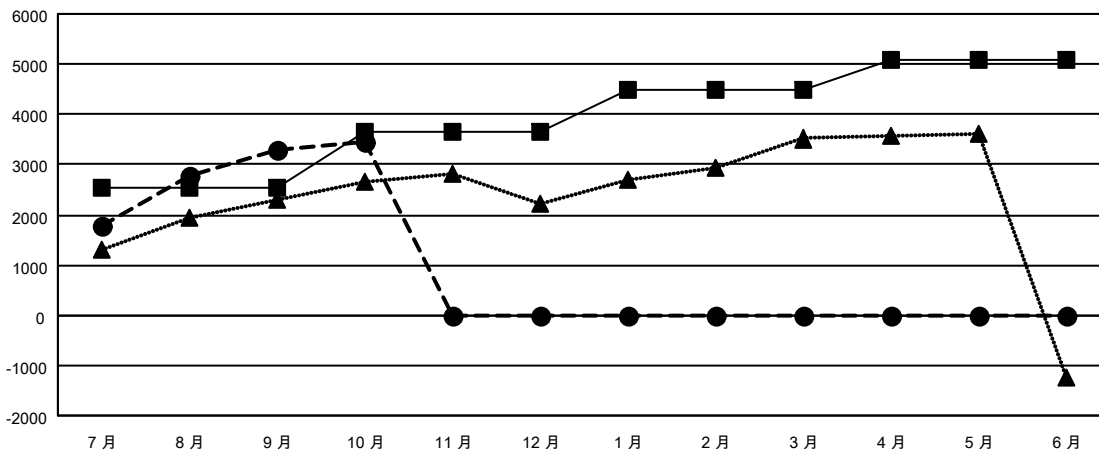

# GAT MONTHLY MEMBERSHIP PROGRESS REPORT

Results as of: 10/31/2022

Multiple District 300

LOCATION: REP OF CHINA

分會			
成果 2022-2023			
季	新分會目標	新會	會員流失的分會
7月/8月/9月	19	10	8
10月/11月/12月	13	1	1
1月/2月/3月	3	0	0
4月/5月/6月	2	0	0

位會員@每位須繳			
成果 2022-2023			
季	會員淨增長目標	實際會員增長數	實際退會會員 (包括轉會)
7月/8月/9月	2540	4,533	896
10月/11月/12月	1100	336	112
1月/2月/3月	864	0	0
4月/5月/6月	573	0	0

目標與實際新會累積

目標和實際會員累積

已取消的分會: 9	
<b>放棄的會員</b>	
過世	28
分會已取消	0
其他	980
<b>總計</b>	<b>1,008</b>