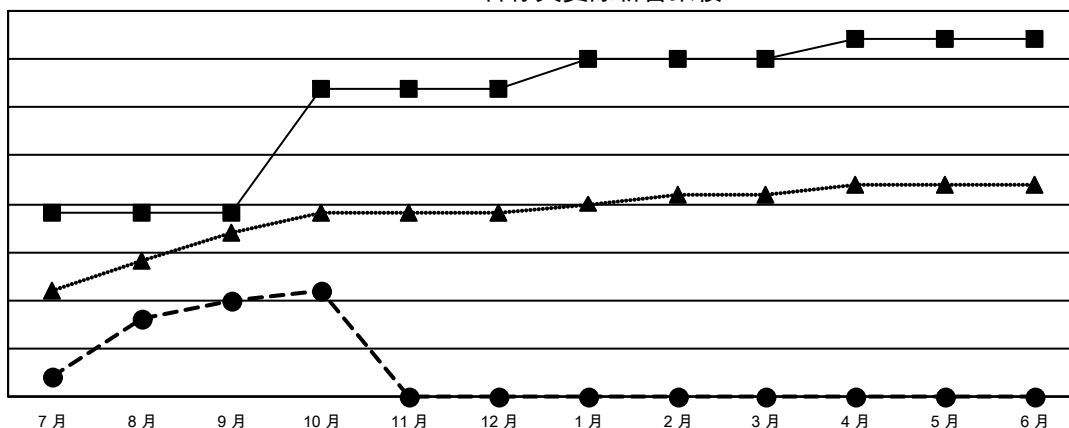

# GAT MONTHLY MEMBERSHIP PROGRESS REPORT

Results as of: 10/31/2022

Multiple District 300

LOCATION: REP OF CHINA

分會			
成果 2022-2023			
季	新分會目標	新會	會員流失的分會
7月/8月/9月	19	10	8
10月/11月/12月	13	1	1
1月/2月/3月	3	0	0
4月/5月/6月	2	0	0

位會員@每位須繳			
成果 2022-2023			
季	會員淨增長目標	實際會員增長數	實際退會會員 (包括轉會)
7月/8月/9月	2540	4,533	896
10月/11月/12月	1100	336	112
1月/2月/3月	864	0	0
4月/5月/6月	573	0	0

目標與實際新會累積

目標和實際會員累積

已取消的分會: 9	
<b>放棄的會員</b>	
過世	28
分會已取消	0
其他	980
<b>總計</b>	<b>1,008</b>